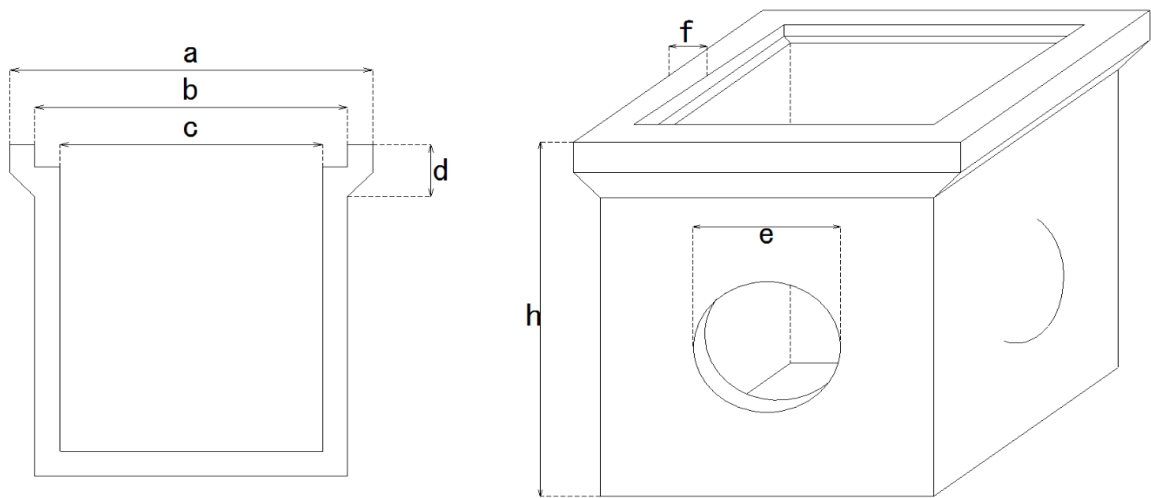

タメマス(集水枡)

半マス

規格

呼び名	寸法 (mm)						
	a	b	c	d	e	f	h
240	310	260	240	25	-	40	325
240半							165
300	380	320	300	35	-	40	400
300半							195
400	580	500	400	50	200	40	500
450	650	570	450	50	200	40	560

* 400、450はソケット(つば)付です。