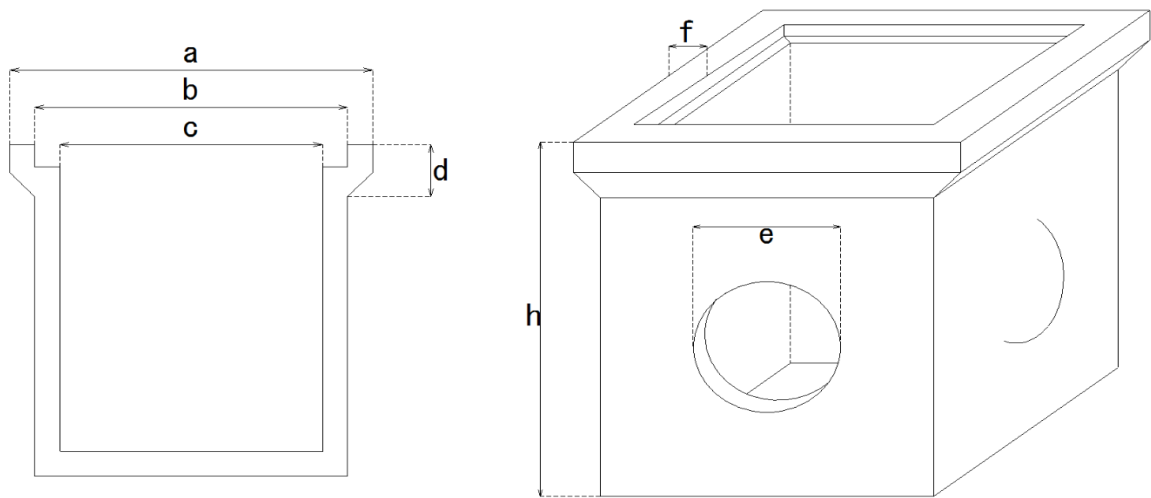

タメマス(集水枳)

半マス

規格

呼び名	寸法 (mm)						
	a	b	c	d	e	f	h
240	310	260	240	25	-	40	325
240半							165
300	380	320	300	35	-	40	400
300半							195
400	580	500	400	50	200	40	500
450	650	570	450	50	200	40	560

* 400、450はソケット(つば)付です。